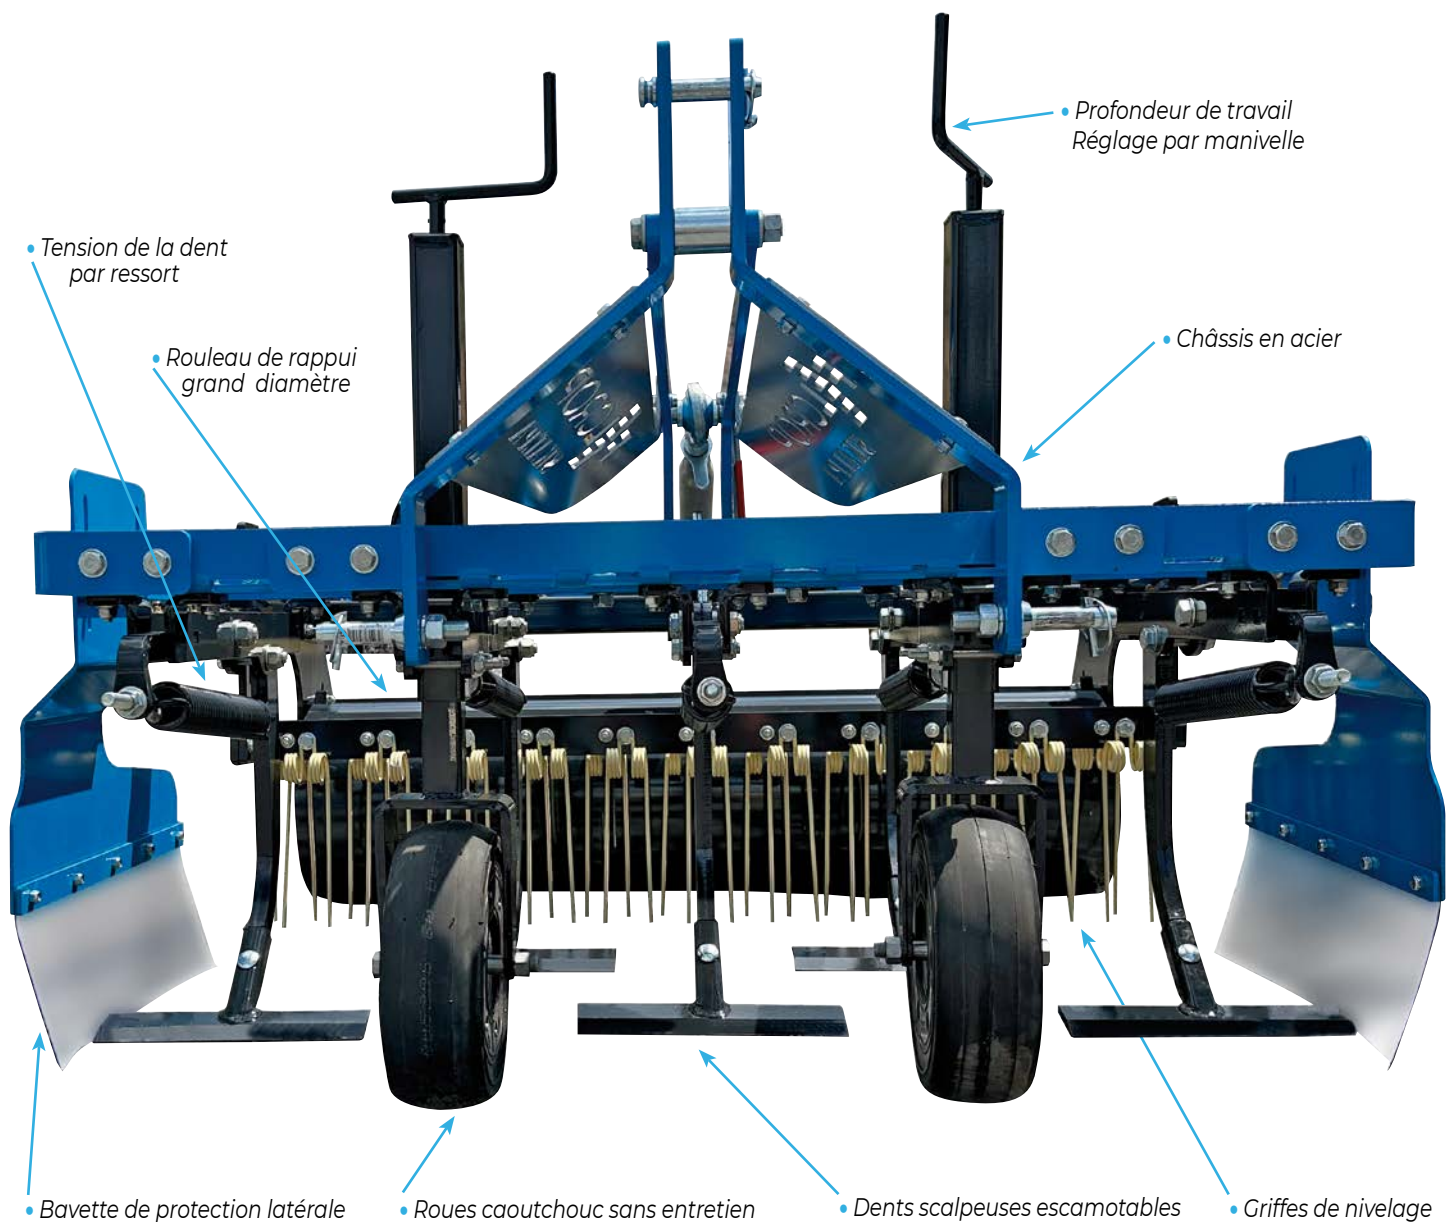

## CARACTÉRISTIQUES

Désignation	
Largeur de travail :	1,35 m
Poids :	350 kg
Attelage :	Cat.1
Profondeur de travail :	1 à 5 cm
Dimensions hors tout	1,4 x 1,4 m